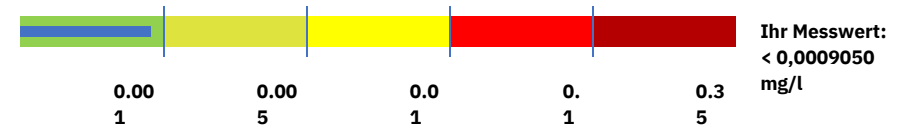

Umweltcheck.ch / Triwa AG
Gewerbstrasse 11, 8162 Steinmaur
Steinmaur, 12.09.2023

Natrium (Sodium)

Natrium (Sodium)

Eisen (Iron)

Eisen (Iron)

Kupfer (Copper)

Kupfer (Copper)

Aluminium (Aluminium)

Aluminium (Aluminium)

Blei

Blei

Bor (Boron)

Bor (Boron)

Zink (Zinc)

Zink (Zinc)

Barium